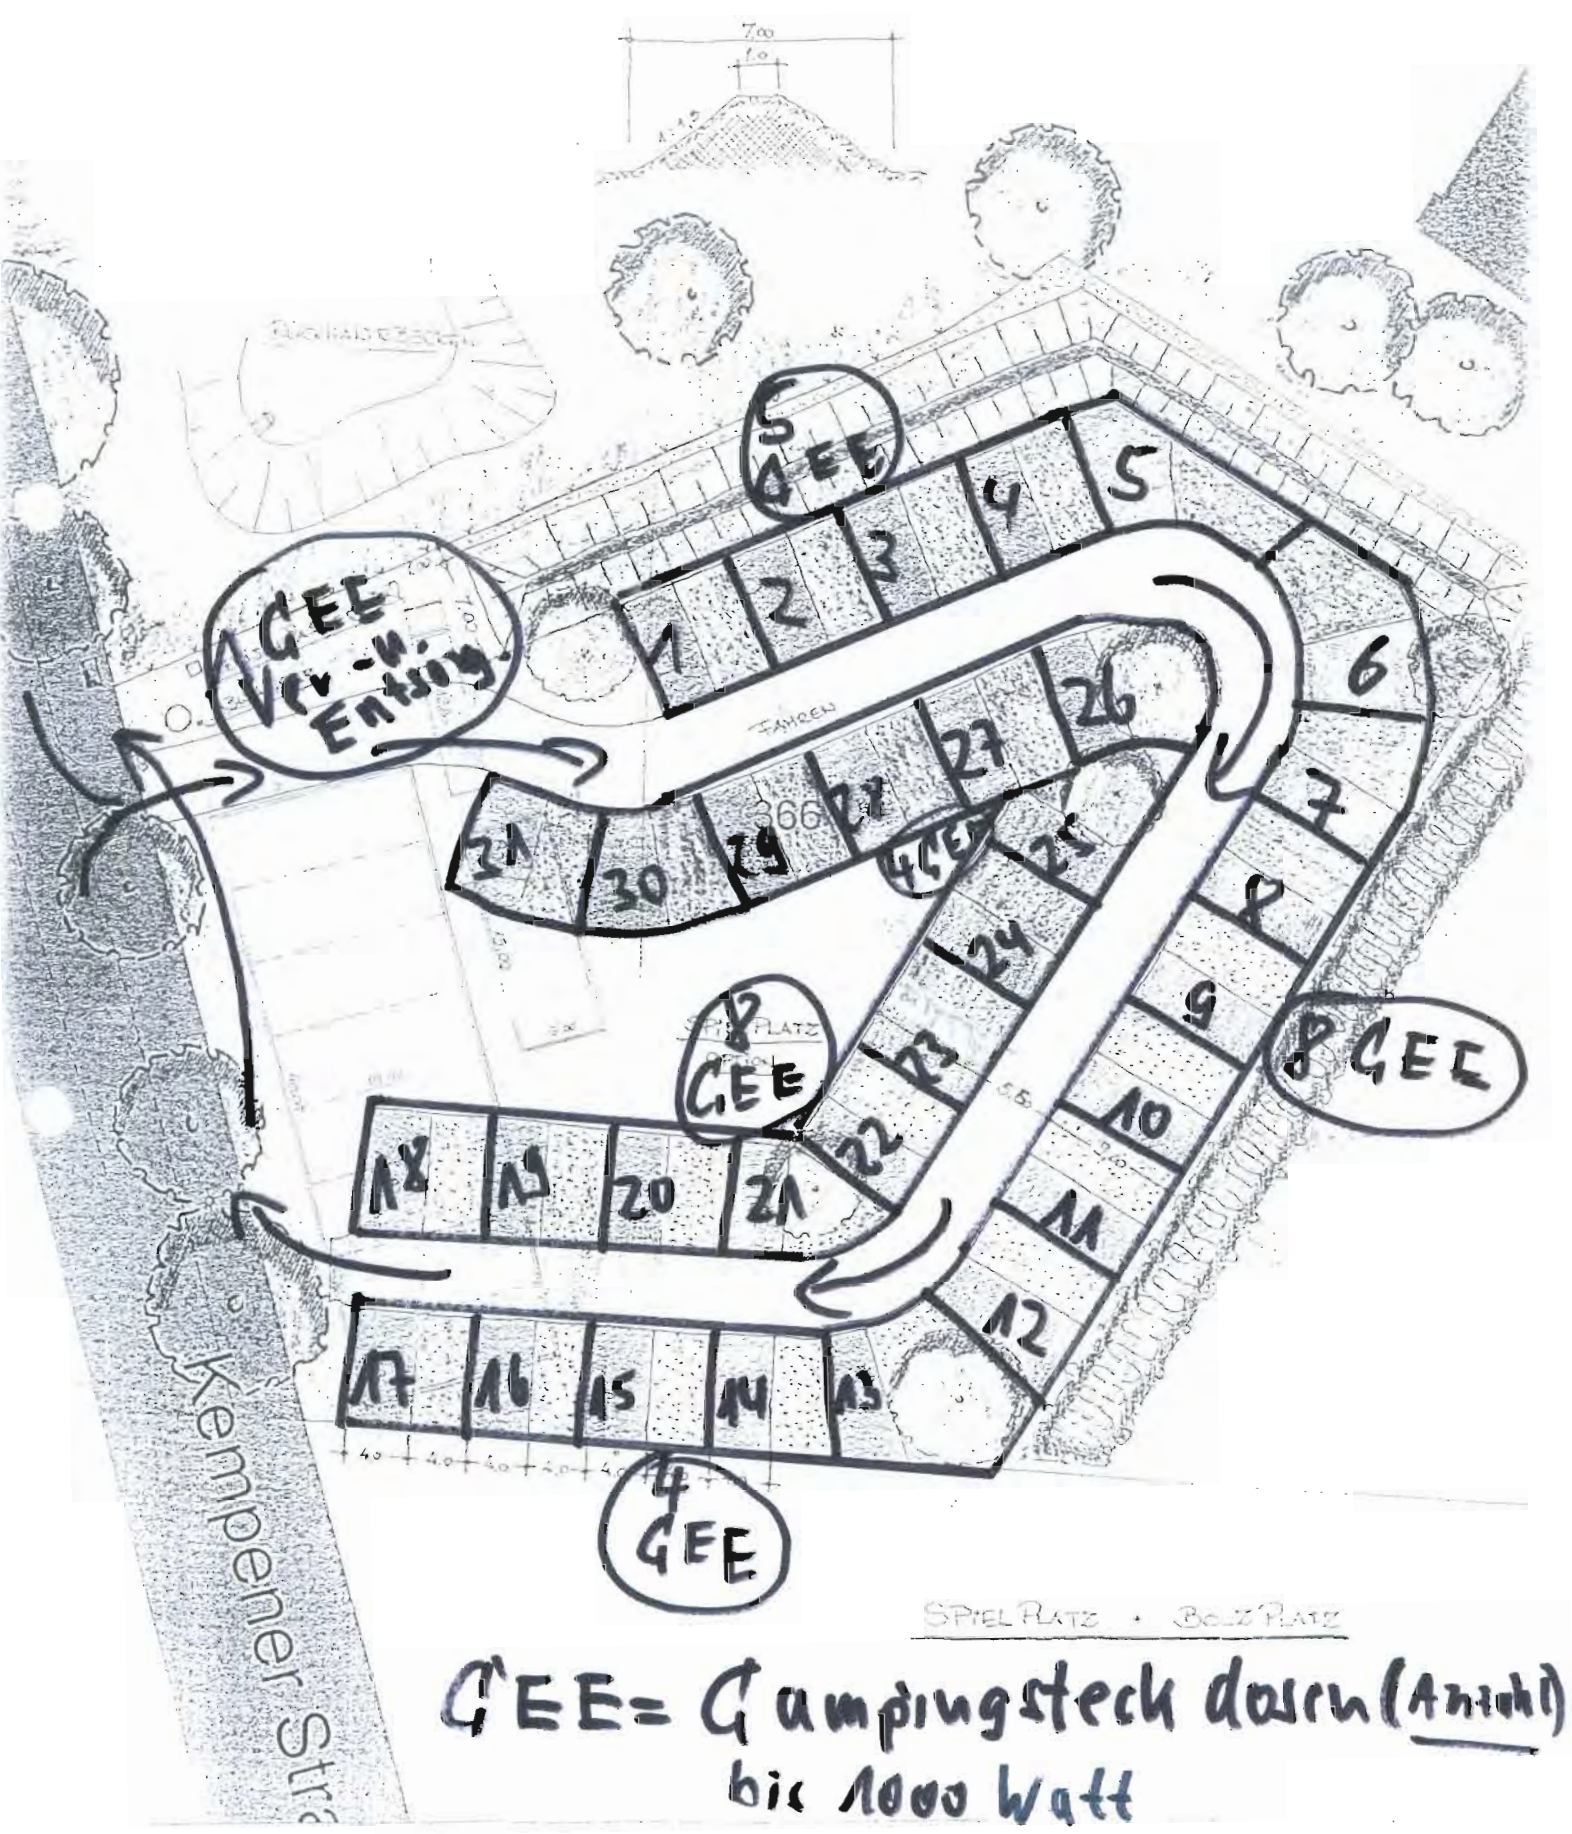

Wohnmobilstellplatz "Aldelker Platte"

GEE = Campingsteck dazw (Anzahl)
bis 1000 Watt